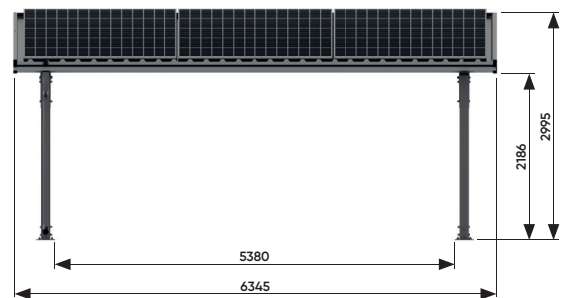

Vorderansicht: Double