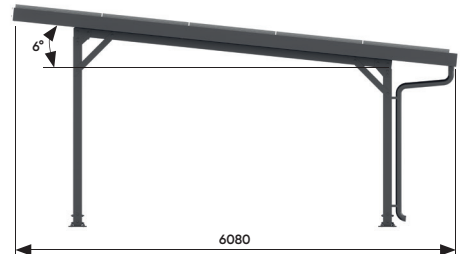

- Im Paket enthalten:**
- Variable Kabelführung (Kabelkanal kann an jeden Pfosten mit bis zu 3 Schellen befestigt werden)
 - Unterkonstruktion für Solarmodule
 - Durchgängiges Trapezblech (ca. 1,1m x 5,2m)
 - Dacheinfassung
 - Entwässerung

Gründung	Verankert im Boden
	Einfacher Aufbau ohne Spezialwerkzeug
Schneelast	max. 0,69kN/m ²
Windlast	max. 0,68kN/m ²
Module	Platz für bis zu 15 Module (1.0m x 1.7m) <ul style="list-style-type: none">• bei einer Modulleistung von 300Wp• Gesamtleistung 4.5kWp
Optional erhältlich:	Platte (ohne Bohrungen) zur Befestigung von Wechselrichter und/oder Ladesäule
Farbe	Schwarz
Voraussetzung	keine Verschattung