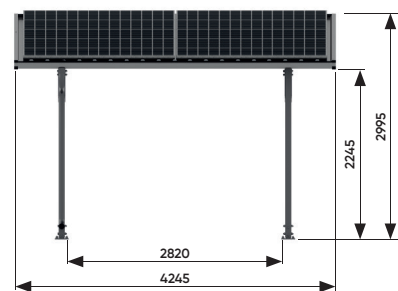

Vorderansicht: Single