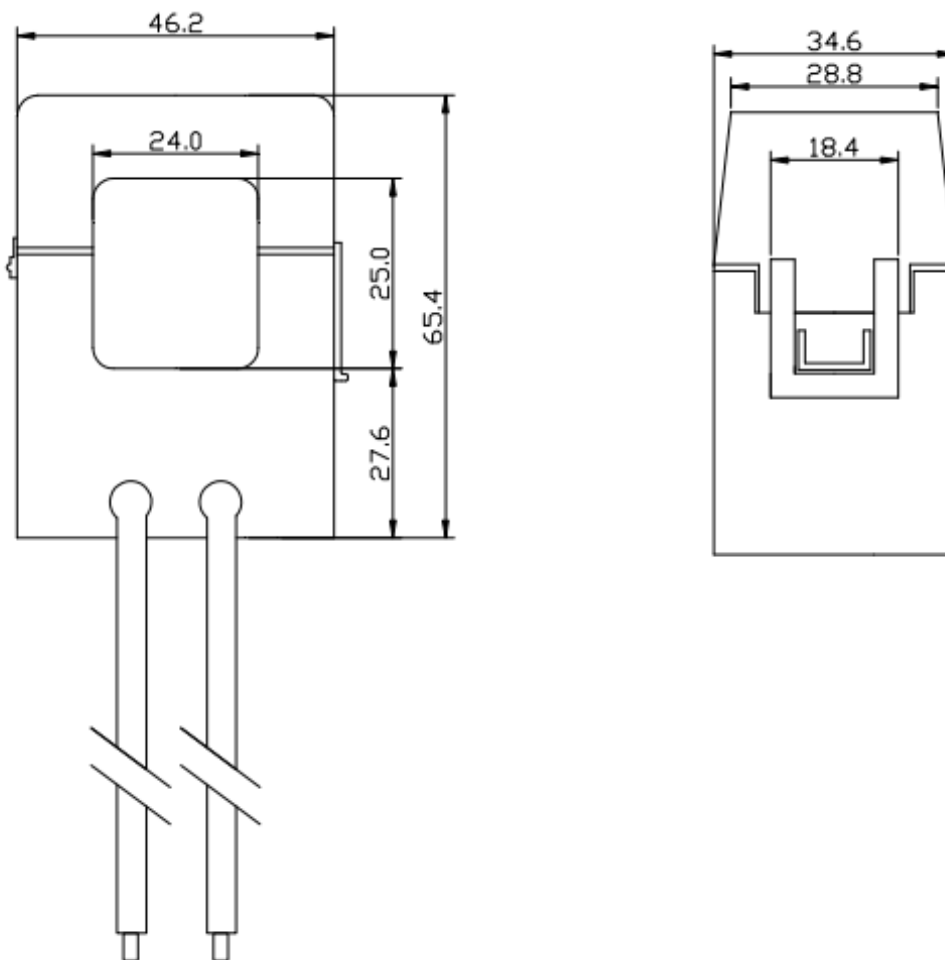

Artikel Nr.: 3000200092 / Stromwandler teilbar x/5A/ 100A, 200A

Technische Daten:

- Primär Strom 200A
- Sekundär Strom 5A
- VA 10
- Klasse 1

Einstellungen Smartfox:

Wandler 200/5

Einstellung „Stromwandler Extern“: 40:1