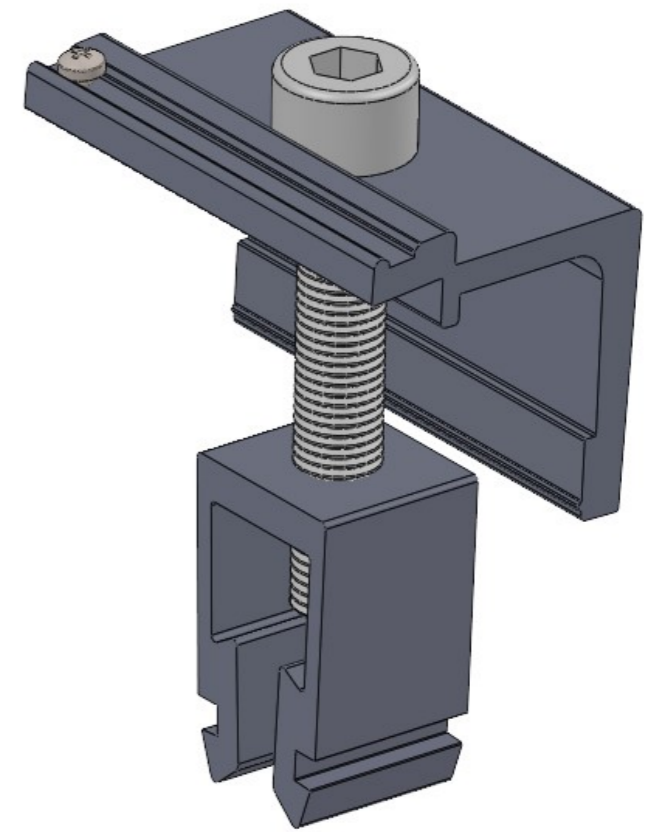

Profil 18-8603

Profil 18-8938

Klemmhöhe 30-42

Uwagi/Bemerkungen:		 <p>Tel. + 48-32-346-17-60 ul.Kluczborska 29 41-508 Chorzów e-mail:alumero@alumero.pl</p>	
Wersję elektroniczną sporządził/ Elektronische Form erstellt von:	Rafał Nowak	Nr rys./Zg.-Nr.: 802304C P1 30-42	Format/Format: A3
Rysunek zatwierdził/ Zeichnung freigegeben:		Nazwa rysunku/Benennung: Abschlussklemme CLICK mit Pin höhenverstellbar 30-42	Indeks/index: A
Data/Datum: 02/2022	Waga/Gewicht: 62,88 g/stk	Wykończenie/Bearbeitung: pressblank	Materiał/Material: Skala/Maßstab: 2:1