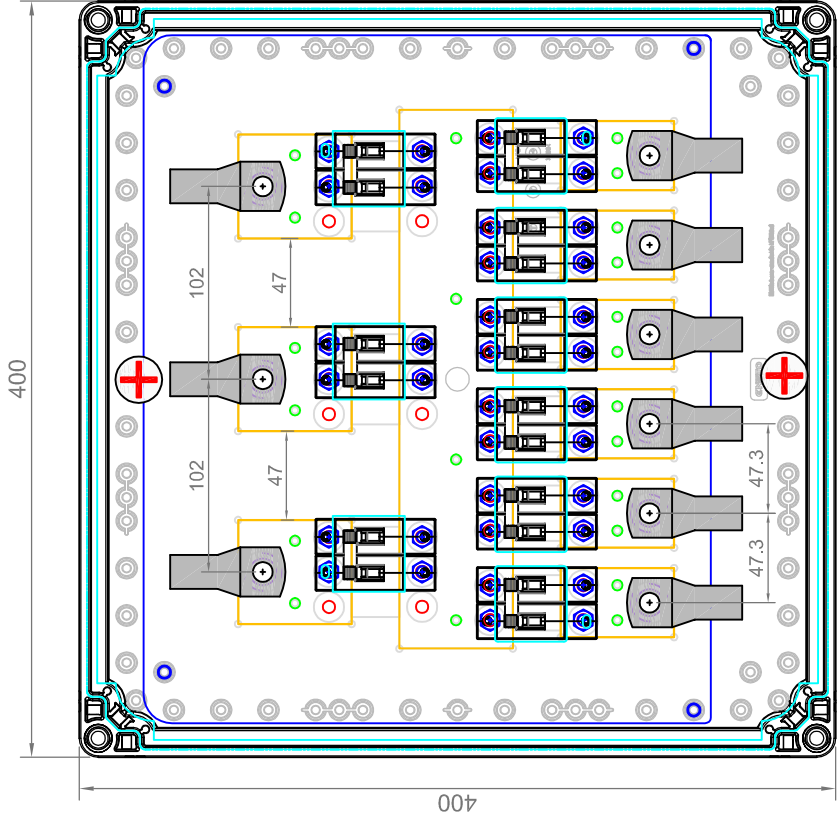

1 x SMA "Cluster" Sunny Island
6 x BYD B-Box 12.8

"Linkes" Gehäuse ("+" Potenzial)

"Rechtes" Gehäuse ("- " Potenzial)

enwitec
electronic
enwitec
GmbH & Co. KG
info@enwitec.eu
www.enwitec.eu

Projektnummer -Name

Matchcode: BAT BREAKER-Spec.BYD-6xAccu-3x Charger_ex safe_KS
Typ:

Kunde: Kunden_Name

Planung: 16.05.2018 erstellt: 14.06.2018 geprüft: 14.06.2018

Rafiq werner

H. Wimmer

Produkt

Zeich.Nr.: ABZ_10012811 Maßstab: 1 : 4

Art.Nr.: 10012811 Blatt-Gr.: A3

Änderung 1: Name Datum

Änderung 2: Name Datum

Änderung 3: Name Datum