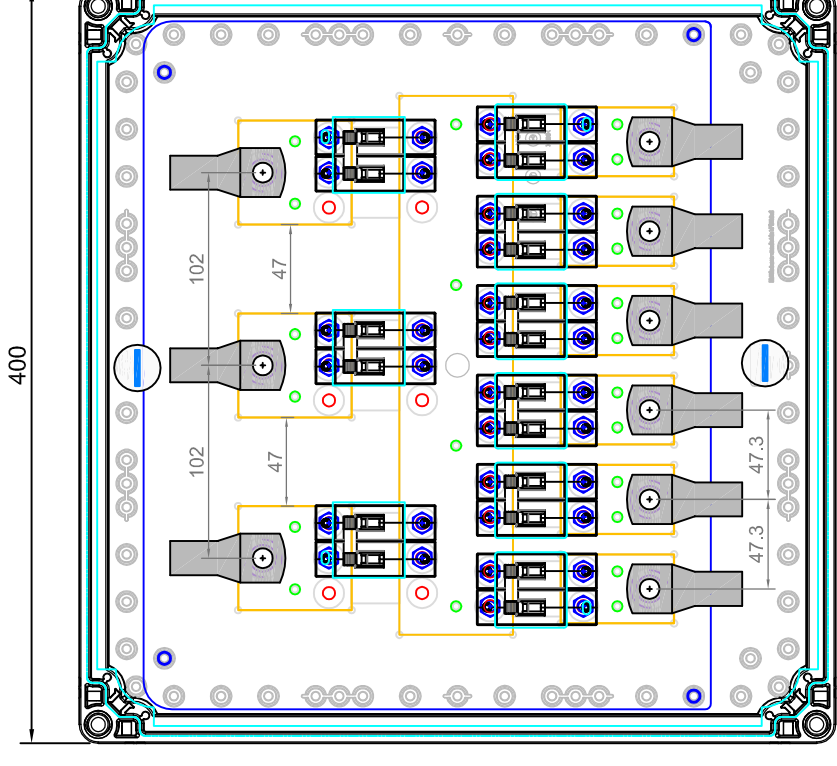

1 x SMA "Cluster" Sunny Island
6 x BYD B-Box 12.8

"Linkes" Gehäuse ("+" Potenzial)

"Rechtes" Gehäuse ("- " Potenzial)

enwitec
electronic
enwitec
GmbH & Co. KG
info@enwitec.eu
www.enwitec.eu

Projektnummer -Name

Matchcode: BAT BREAKER-Spec.BYD-6xAccu-3x Charger_ex safe_KS
Typ:

Kunde: Kunden_Name

Planung: 16.05.2018 erstellt: 14.06.2018 geprüft: 14.06.2018

Rafiq werner

H. Wimmer

Produkt

Zeich.Nr.: ABZ_10012811 Maßstab: 1 : 4

Art.Nr.: 10012811 Blatt-Gr.: A3

Änderung 1: Name Datum

Änderung 2: Name Datum

Änderung 3: Name Datum