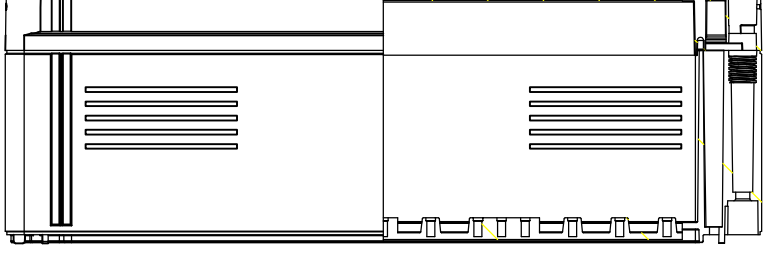

1 x SMA "Cluster" Sunny Island
6 x BYD B-Box 12.8

"Linkes" Gehäuse ("+" Potenzial)

"Rechtes" Gehäuse ("- " Potenzial)

enwitec
electronic
enwitec
GmbH & Co. KG
info@enwitec.eu
www.enwitec.eu

Projektnummer -Name

Matchcode: BAT BREAKER-Spec.BYD-6xAccu-3x Charger_ex safe_KS
Typ:

Kunde: Kunden_Name

Planung: 16.05.2018 erstellt: 14.06.2018 geprüft: 14.06.2018

Rafiq werner

H. Wimmer

Produkt

Zeich.Nr.: ABZ_10012811 Maßstab: 1 : 4

Art.Nr.: 10012811 Blatt-Gr.: A3

Änderung 1: Name Datum

Änderung 2: Name Datum

Änderung 3: Name Datum