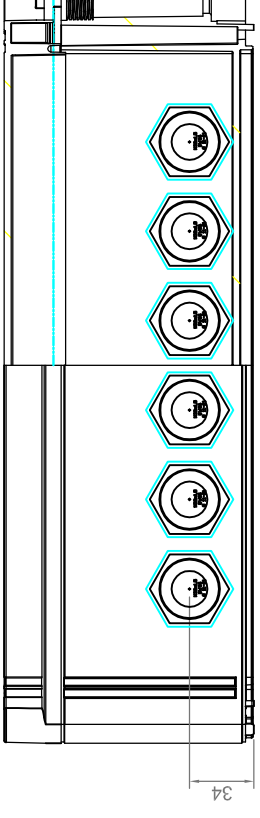

1 x SMA "Cluster" Sunny Island
6 x BYD B-Box 12.8

"Linkes" Gehäuse ("+" Potenzial)

"Rechtes" Gehäuse ("- " Potenzial)

enwitec
electronic
enwitec
GmbH & Co. KG
info@enwitec.eu
www.enwitec.eu

Projektnummer -Name

Matchcode: BAT BREAKER-Spec.BYD-6xAccu-3x Charger_ex safe_KS
Typ:

Kunde: Kunden_Name

Planung: 16.05.2018 erstellt: 14.06.2018 geprüft: 14.06.2018

Rafiq werner

H. Wimmer

Produkt

Zeich.Nr.: ABZ_10012811 Maßstab: 1 : 4

Art.Nr.: 10012811 Blatt-Gr.: A3

Änderung 1: Name Datum

Änderung 2: Name Datum

Änderung 3: Name Datum