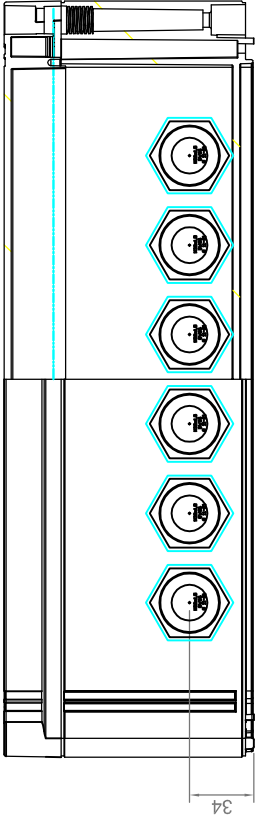

1 x SMA "Cluster" Sunny Island
6 x BYD B-Box 12.8

"Linkes" Gehäuse ("+" Potenzial)

"Rechtes" Gehäuse ("- " Potenzial)

enwitec
electronic
enwitec
GmbH & Co. KG
info@enwitec.eu
www.enwitec.eu

Projektnummer -Name

Matchcode: BAT BREAKER-Spec.BYD-6xAccu-3x Charger_ex safe_KS
Typ:

Kunde: Kunden_Name

Planung: 16.05.2018 erstellt: 14.06.2018 geprüft: 14.06.2018

Rafiq werner

H. Wimmer

Produkt

Zeich.Nr.: ABZ_10012811 Maßstab: 1 : 4

Art.Nr.: 10012811 Blatt-Gr.: A3

Änderung 1: Name Datum

Änderung 2: Name Datum

Änderung 3: Name Datum