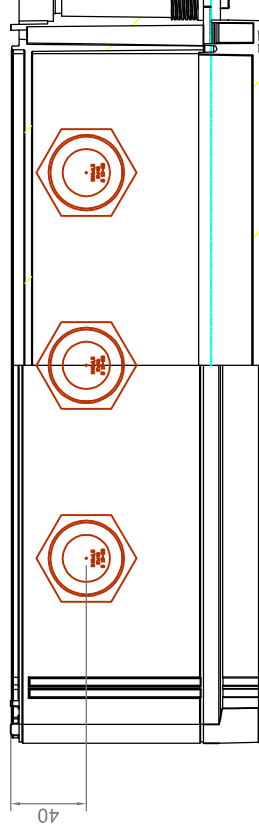

1 x SMA "Cluster" Sunny Island
6 x BYD B-Box 12.8

"Linkes" Gehäuse ("+" Potenzial)

"Rechtes" Gehäuse ("- " Potenzial)

enwitec
electronic
enwitec
GmbH & Co. KG
info@enwitec.eu
www.enwitec.eu

Projektnummer -Name

Matchcode: BAT BREAKER-Spec.BYD-6xAccu-3x Charger_ex safe_KS
Typ:

Kunde: Kunden_Name

Planung: 16.05.2018 erstellt: 14.06.2018 geprüft: 14.06.2018

Rafiq werner

H. Wimmer

Produkt

Zeich.Nr.: ABZ_10012811 Maßstab: 1 : 4

Art.Nr.: 10012811 Blatt-Gr.: A3

Änderung 1: Name Datum

Änderung 2: Name Datum

Änderung 3: Name Datum