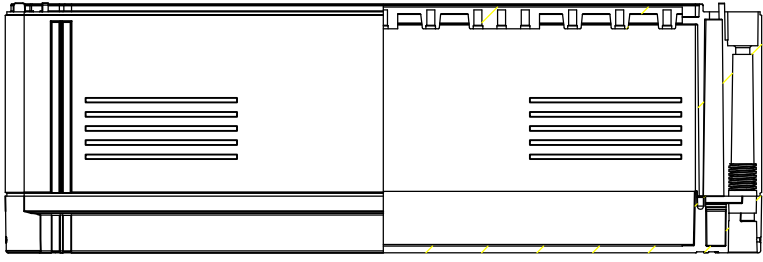

1 x SMA "Cluster" Sunny Island
6 x BYD B-Box 12.8

"Linkes" Gehäuse ("+" Potenzial)

"Rechtes" Gehäuse ("- " Potenzial)

enwitec
electronic
enwitec
GmbH & Co. KG
info@enwitec.eu
www.enwitec.eu

Projektnummer -Name

Matchcode: BAT BREAKER-Spec.BYD-6xAccu-3x Charger_ex safe_KS
Typ:

Kunde: Kunden_Name

Planung: 16.05.2018 erstellt: 14.06.2018 geprüft: 14.06.2018

Rafiq werner

H. Wimmer

Produkt

Zeich.Nr.: ABZ_10012811 Maßstab: 1 : 4

Art.Nr.: 10012811 Blatt-Gr.: A3

Änderung 1: Name Datum

Änderung 2: Name Datum

Änderung 3: Name Datum