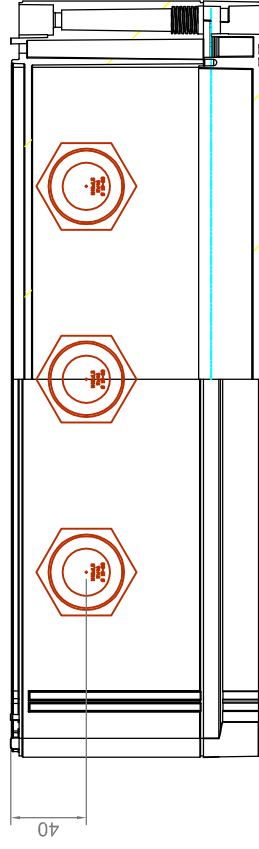

1 x SMA "Cluster" Sunny Island
6 x BYD B-Box 12.8

"Linkes" Gehäuse ("+" Potenzial)

"Rechtes" Gehäuse ("- " Potenzial)

enwitec
electronic
enwitec
GmbH & Co. KG
info@enwitec.eu
www.enwitec.eu

Projektnummer -Name

Matchcode: BAT BREAKER-Spec.BYD-6xAccu-3x Charger_ex safe_KS
Typ:

Kunde: Kunden_Name

Planung: 16.05.2018 erstellt: 14.06.2018 geprüft: 14.06.2018

Rafiq werner

H. Wimmer

Produkt

Zeich.Nr.: ABZ_10012811 Maßstab: 1 : 4

Art.Nr.: 10012811 Blatt-Gr.: A3

Änderung 1: Name Datum

Änderung 2: Name Datum

Änderung 3: Name Datum