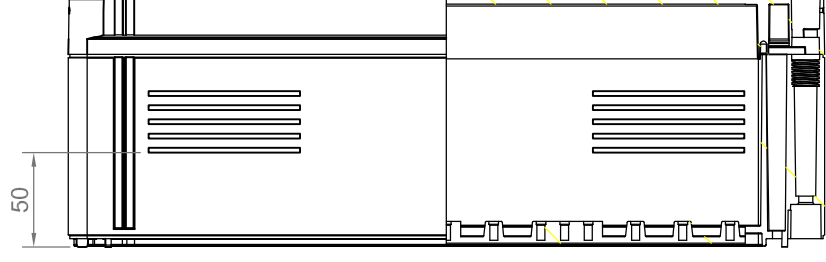

1 x SMA "Cluster" Sunny Island
6 x BYD B-Box 12.8

"Linkes" Gehäuse ("+" Potenzial)

"Rechtes" Gehäuse ("- " Potenzial)

enwitec
electronic
enwitec
GmbH & Co. KG
info@enwitec.eu
www.enwitec.eu

Projektnummer -Name

Matchcode: BAT BREAKER-Spec.BYD-6xAccu-3x Charger_ex safe_KS
Typ:

Kunde: Kunden_Name

Planung: 16.05.2018 erstellt: 14.06.2018 geprüft: 14.06.2018

Rafiq werner

H. Wimmer

Produkt

Zeich.Nr.: ABZ_10012811 Maßstab: 1 : 4

Art.Nr.: 10012811 Blatt-Gr.: A3

Änderung 1: Name Datum

Änderung 2: Name Datum

Änderung 3: Name Datum