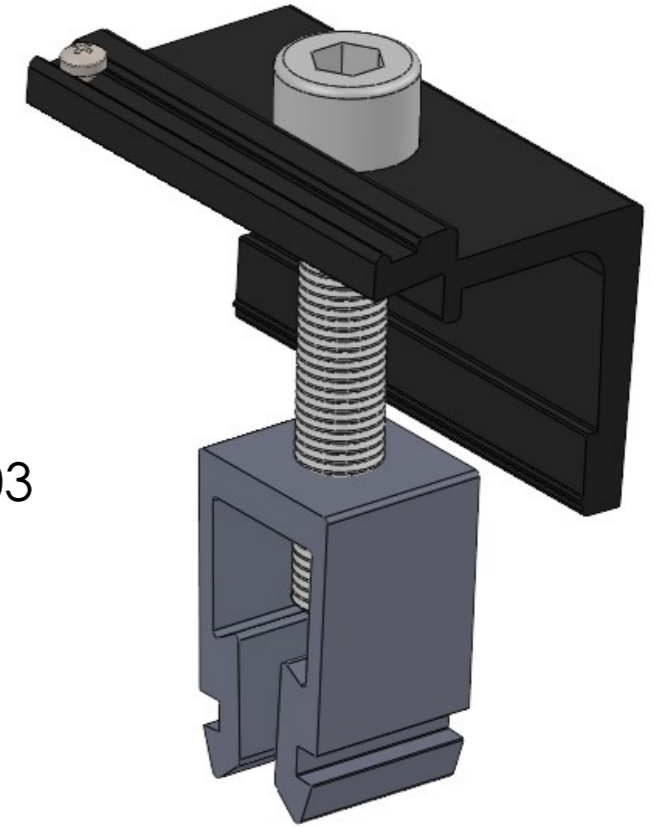

Profil 18-8603

Profil 18-8938

## Klemmhöhe 30-42

Uwagi/Bemerkungen:

Tel. + 48-32-346-17-60  
ul. Kluczborska 29  
41-508 Chorzów  
e-mail: alumero@alumero.pl

Wersję elektroniczną sporządził/ Elektronische Form erstellt von:	Rafał Nowak	Nr rys./Zg.-Nr.:	802394C P1 30-42	Format/Format:	A3
Rysunek zatwierdził/ Zeichnung freigegeben:		Nazwa rysunku/Benennung:	Abschlussklemme CLICK mit Pin höhenverstellbar 30-42 schwarz		
Data/Datum:	02/2022	Wykończenie/Bearbeitung:	eloxiert E6/C35	Materiał/Material:	
		Waga/Gewicht:	62,88 g/stk	Skala/Maßstab:	2:1